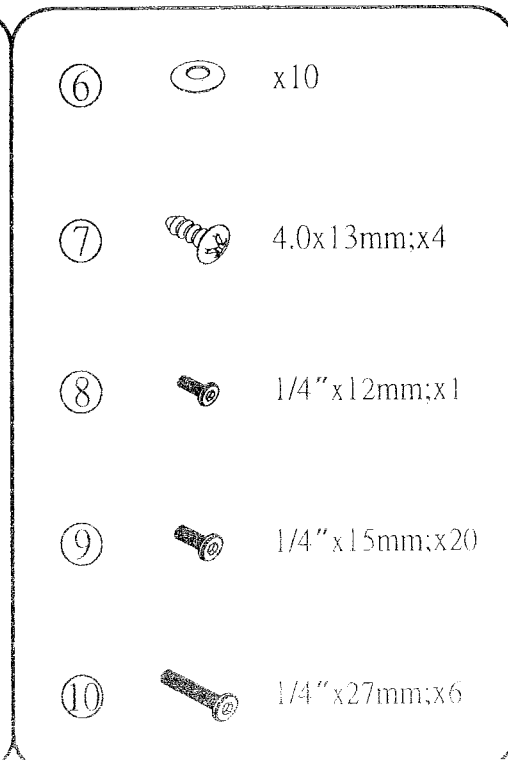

Instructions / Instrucciones / Mode d'emploi

DL-CD01 Computer Desk

DL-CD01 Escritorio Para Computadora

Do not tighten bolts completely until desk is fully assembled.
 Por favor apretar los tornillos hasta que haya ensamblado el escritorio completamente.

④ x4 / ⑥ x2 / ⑬ x2

⑨ x4 / ⑥ x8 / ⑬ x6 / ⑫ x2

⑩ x2 / ⑧ x1

⑩ x6 / ① x2

⑨ x4 / ⑦ x4 / ⑤ x5

③ x2 / ⑨ x12

The Chart Of Actual Screw Size

⑦