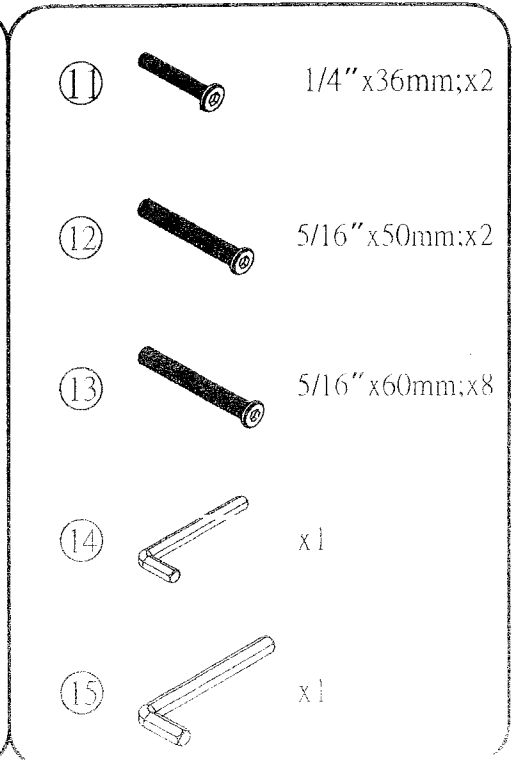

Instructions / Instrucciones / Mode d'emploi

DL-CD01 Computer Desk

DL-CD01 Escritorio Para Computadora

Do not tighten bolts completely until desk is fully assembled.
 Por favor apretar los tornillos hasta que haya ensamblado el escritorio completamente.

④ x4 / ⑥ x2 / ⑬ x2

⑨ x4 / ⑥ x8 / ⑬ x6 / ⑫ x2

⑩ x2 / ⑧ x1

⑩ x6 / ① x2

⑨ x4 / ⑦ x4 / ⑤ x5

③ x2 / ⑨ x12

The Chart Of Actual Screw Size

⑦