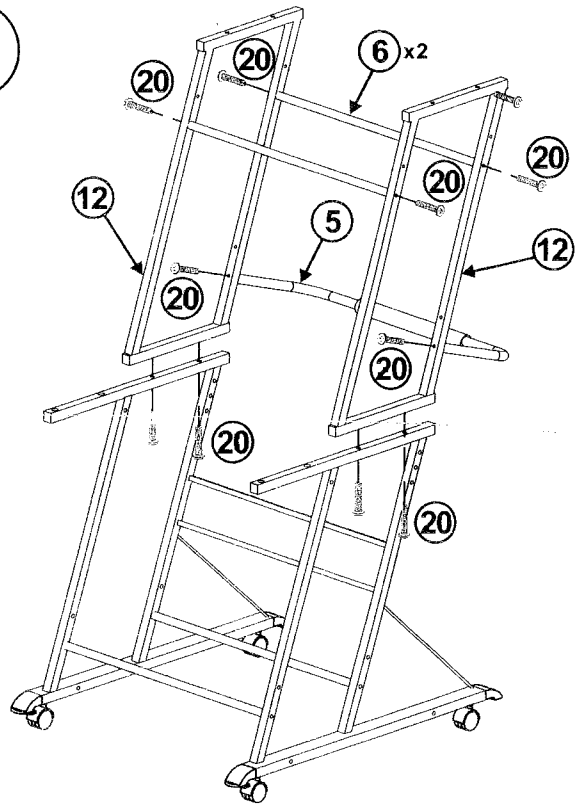

## Instructions / Instrucciones / Mode d'emploi

DL-037 Computer Desk

DL-037 Escritorio Para Computadora

.Do not tighten bolts completely until desk is fully assembled.

.Por favor apretar los tornillos hasta que haya ensamblado el escritorio completamente.

1

20 x4 / 19 x4

2

20 x10

3

19 x4

4

20 x2 / 21 x2

### The Chart Of Actual Screw Size

**16**

**17**

**19**

**20**

**21**

**22**