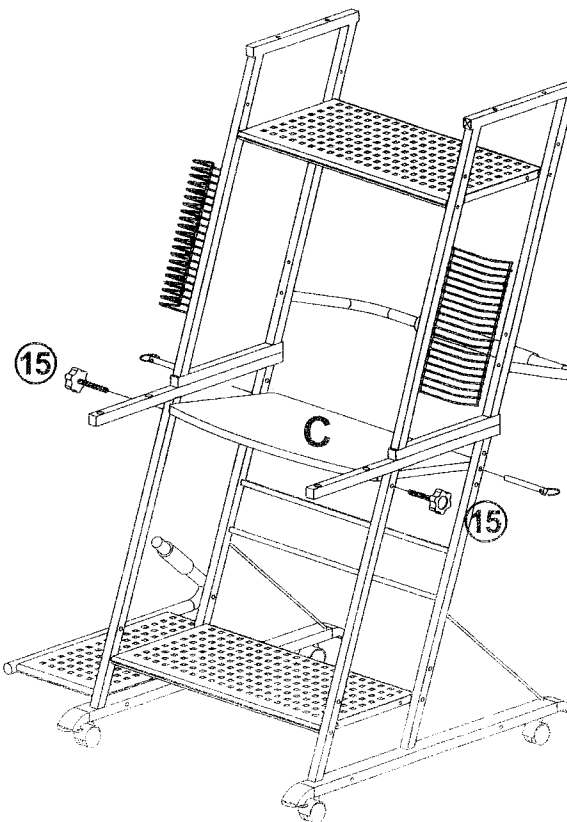

## Instructions / Instrucciones / Mode d'emploi

DL-037 Computer Desk

DL-037 Escritorio Para Computadora

.Do not tighten bolts completely until desk is fully assembled.

.Por favor apretar los tornillos hasta que haya ensamblado el escritorio completamente.

1

20 x4 / 19 x4

2

20 x10

3

19 x4

4

20 x2 / 21 x2

### The Chart Of Actual Screw Size

**16**

**17**

**19**

**20**

**21**

**22**