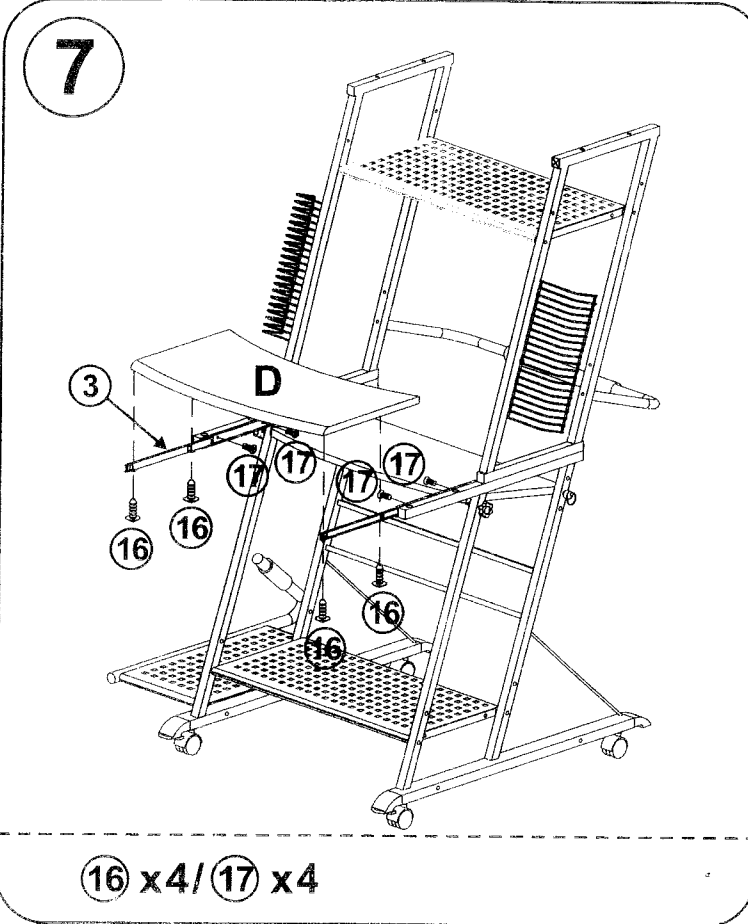

## Instructions / Instrucciones / Mode d'emploi

DL-037 Computer Desk

DL-037 Escritorio Para Computadora

.Do not tighten bolts completely until desk is fully assembled.

.Por favor apretar los tornillos hasta que haya ensamblado el escritorio completamente.

1

20 x4 / 19 x4

2

20 x10

3

19 x4

4

20 x2 / 21 x2

### The Chart Of Actual Screw Size

**16**

**17**

**19**

**20**

**21**

**22**