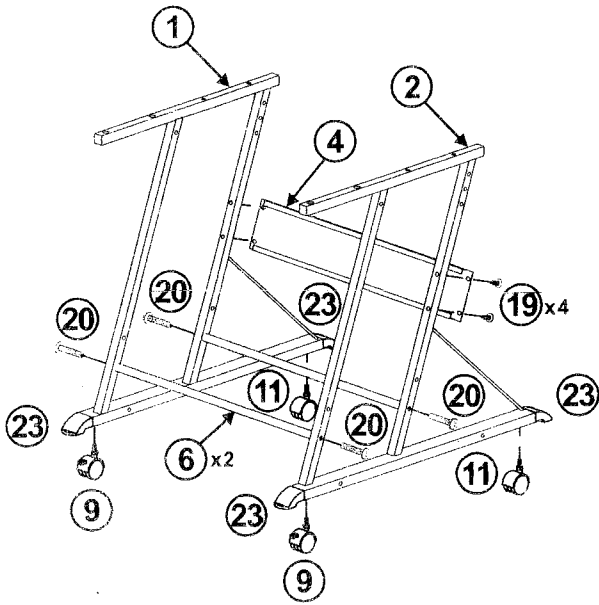

## Instructions / Instrucciones / Mode d'emploi

DL-037 Computer Desk

DL-037 Escritorio Para Computadora

.Do not tighten bolts completely until desk is fully assembled.

.Por favor apretar los tornillos hasta que haya ensamblado el escritorio completamente.

1

20 x4 / 19 x4

2

20 x10

3

19 x4

4

20 x2 / 21 x2

### The Chart Of Actual Screw Size

**16**

**17**

**19**

**20**

**21**

**22**