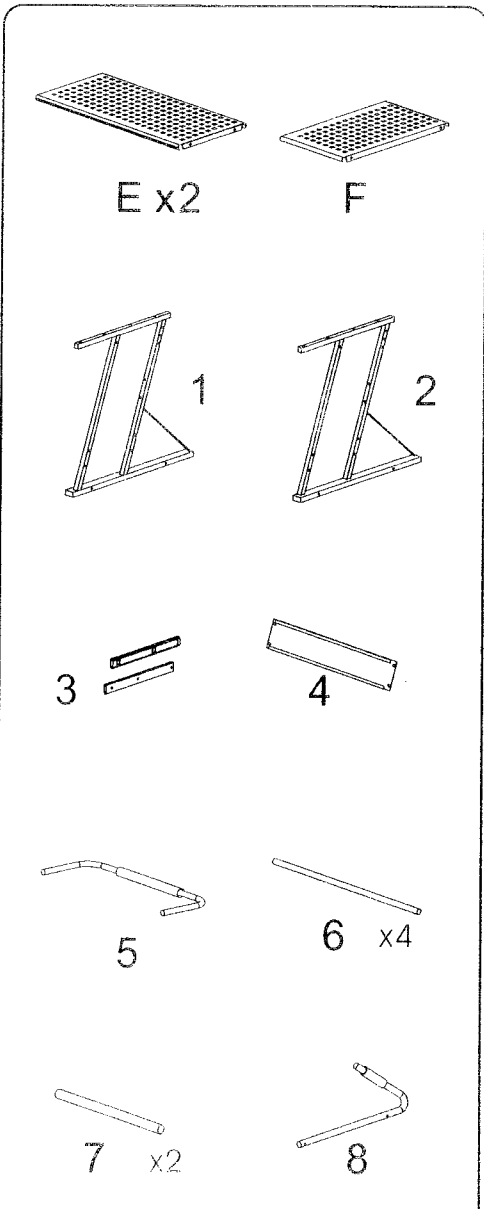

## Instructions / Instrucciones / Mode d'emploi

DL-037 Computer Desk

DL-037 Escritorio Para Computadora

.Do not tighten bolts completely until desk is fully assembled.

.Por favor apretar los tornillos hasta que haya ensamblado el escritorio completamente.

1

20 x4 / 19 x4

2

20 x10

3

19 x4

4

20 x2 / 21 x2

### The Chart Of Actual Screw Size

**16**

**17**

**19**

**20**

**21**

**22**