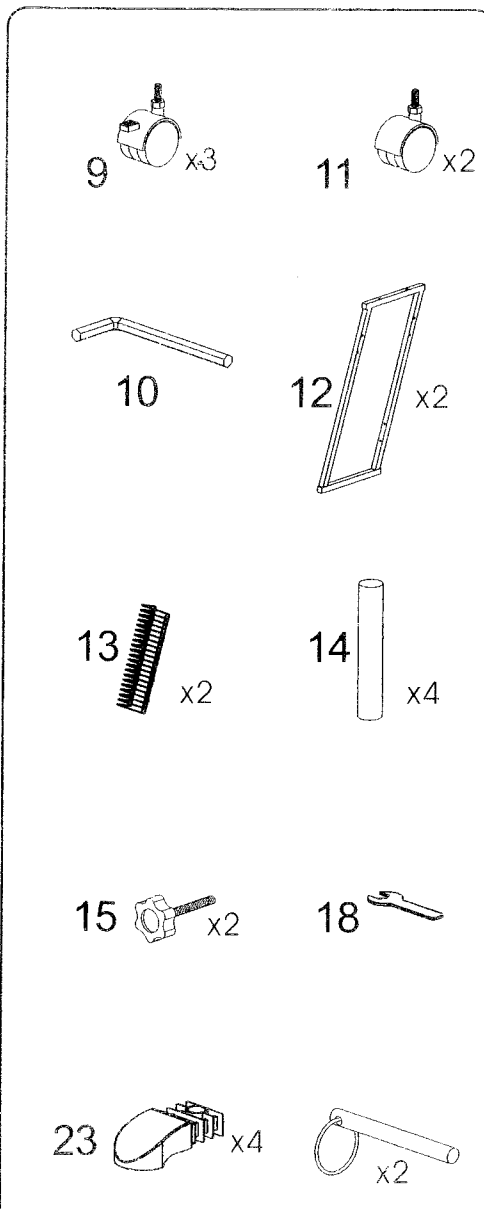

## Instructions / Instrucciones / Mode d'emploi

DL-037 Computer Desk

DL-037 Escritorio Para Computadora

.Do not tighten bolts completely until desk is fully assembled.

.Por favor apretar los tornillos hasta que haya ensamblado el escritorio completamente.

1

20 x4 / 19 x4

2

20 x10

3

19 x4

4

20 x2 / 21 x2

### The Chart Of Actual Screw Size

**16**

**17**

**19**

**20**

**21**

**22**